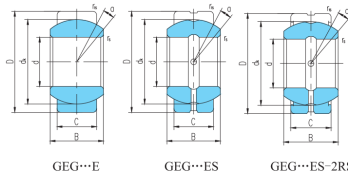

GEG...E (d 4~12)

Seleccione Consulta	Número de rodamiento		Dimensiones (mm)								Clasificación de carga básica (kN)		Peso corazón kg
	No.1	No.2	dk	D	segundo	do:	d _k	r _s	r _{1s}	un°	cr	corazón	
								min	min				
GEG10E	10	22	12	7	18	0.3	0.3	18	10	53	0.021		
GEG12E	12	26	15	9	22	0.3	3	18	16	84	0.036		
GEG6E	6	16	9	5	13	0.3	0.3	21	5.5	27	0.008		
GEG8E	8	19	11	6	16	0.3	0.3	21	8.1	40	0.014		
GEG5E	5	16	9	5	13	0.3	3	21	5.5	27	0.009		
GEG4E	4	14	7	4	10	0.3	0.3	20	3.4	17	0.005		