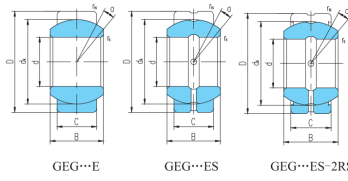

GEG...E (d 4~12)

Seleccione Consulta	Número de rodamiento		Dimensiones (mm)								Clasificación de carga básica (kN)	Peso	
	No.1	No.2	dk	D	segundo :	do:	d _k	r _s min	r _{1s} min	un°	cr	corazón	kg
GEG10E	10	22	12	7	18	0.3	0.3	18	10	53	0.021		
GEG12E	12	26	15	9	22	0.3	3	18	16	84	0.036		
GEG6E	6	16	9	5	13	0.3	0.3	21	5.5	27	0.008		
GEG8E	8	19	11	6	16	0.3	0.3	21	8.1	40	0.014		
GEG5E	5	16	9	5	13	0.3	3	21	5.5	27	0.009		
GEG4E	4	14	7	4	10	0.3	0.3	20	3.4	17	0.005		