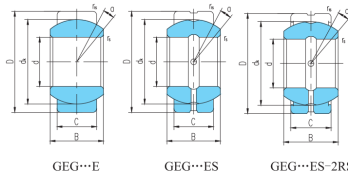

GEG...E (d 4~12)

Seleccione Consulta	Número de rodamiento		Dimensiones (mm)								Clasificación de carga básica (kN)		Peso corazón kg
	No.1	No.2	dk	D	segundo :	do:	d _k	r _s	r _{1s}	un°	cr	corazón	
								min	min				
GEG10E	10	22	12	7	18	0.3	0.3	18	10	53	0.021		
GEG12E	12	26	15	9	22	0.3	3	18	16	84	0.036		
GEG6E	6	16	9	5	13	0.3	0.3	21	5.5	27	0.008		
GEG8E	8	19	11	6	16	0.3	0.3	21	8.1	40	0.014		
GEG5E	5	16	9	5	13	0.3	3	21	5.5	27	0.009		
GEG4E	4	14	7	4	10	0.3	0.3	20	3.4	17	0.005		