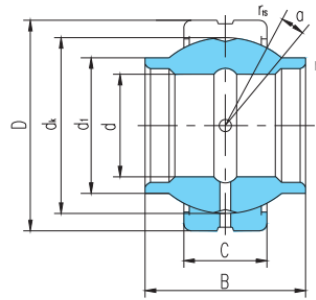

GEEM...ES-2RS (d 12~120)

Seleccione	Consulta	Número de rodamiento	Dimensiones (mm)									Clasificación de carga básica (kN)		Peso corazón kg
			dk	D	segundo :	do:	d <sub>1</sub> máximo	d <sub>k</sub>	r <sub>s</sub> min	r <sub>1s</sub> min	un°	cr	corazón	
GEEM20ES-2RS	20	35	24	12	24	29	0.3	0.3	6	30	146	0.072		
GEEM25ES-2RS	25	42	29	16	29	35.5	0.3	0.6	4	48	240	0.13		
GEEM30ES-2RS	30	47	30	18	34	40.7	0.3	0.6	4	62	310	0.16		
GEEM35ES-2RS	35	55	35	20	40	47	0.6	1	4	79	399	0.25		
GEEM40ES-2RS	40	62	38	22	45	53	0.6	1	4	99	495	0.34		
GEEM45ES-2RS	45	68	40	25	52	60	0.6	1	4	127	637	0.45		
GEEM50ES-2RS	50	75	43	28	57	66	0.6	1	4	156	780	0.59		
GEEM60ES-2RS	60	90	54	36	68	80	0.6	1	3	245	1220	1.06		
GEEM70ES-2RS	70	105	65	40	78	92	0.6	1	4	313	1560	1.66		
GEEM80ES-2RS	80	120	74	45	90	105	0.6	1	4	400	2000	2.47		
GEEM90ES-2RS	90	130	80	50	99	115	1	1	4	488	2440	2.88		
3EEM100ES-2RS	100	150	90	55	113	130	1	1	4	607	3030	4.65		
GEEM120ES-2RS	120	180	108	70	133	160	1	1	4	950	4750	8.44		