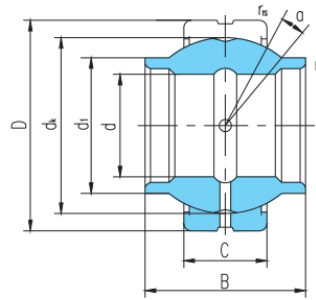

GEEM...ES-2RS (d 12~120)

Seleccione	Consulta	Número de rodamiento	Dimensiones (mm)									Clasificación de carga básica (kN)		Peso corazón kg
			dk	D	segundo :	do:	d ₁ máximo	d _k	r _s min	r _{1s} min	un°	cr	corazón	
GEEM20ES-2RS	20	35	24	12	24	29	0.3	0.3	6	30	146	0.072		
GEEM25ES-2RS	25	42	29	16	29	35.5	0.3	0.6	4	48	240	0.13		
GEEM30ES-2RS	30	47	30	18	34	40.7	0.3	0.6	4	62	310	0.16		
GEEM35ES-2RS	35	55	35	20	40	47	0.6	1	4	79	399	0.25		
GEEM40ES-2RS	40	62	38	22	45	53	0.6	1	4	99	495	0.34		
GEEM45ES-2RS	45	68	40	25	52	60	0.6	1	4	127	637	0.45		
GEEM50ES-2RS	50	75	43	28	57	66	0.6	1	4	156	780	0.59		
GEEM60ES-2RS	60	90	54	36	68	80	0.6	1	3	245	1220	1.06		
GEEM70ES-2RS	70	105	65	40	78	92	0.6	1	4	313	1560	1.66		
GEEM80ES-2RS	80	120	74	45	90	105	0.6	1	4	400	2000	2.47		
GEEM90ES-2RS	90	130	80	50	99	115	1	1	4	488	2440	2.88		
3EEM100ES-2RS	100	150	90	55	113	130	1	1	4	607	3030	4.65		
GEEM120ES-2RS	120	180	108	70	133	160	1	1	4	950	4750	8.44		