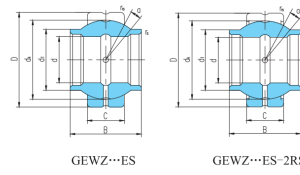

GEWZ...ES (d 12.7~152.4)

**Clasificación
de carga básica (kN)**

Seleccione	Consulta	Número de rodamiento	Dimensiones (mm)									un°	cr corazón	Peso kg
			dk	D	segundo :	do:	d ₁ máximo	d _k	r _s min	r _{1s} min				
GEWZ12ES		12.7	22.225	19.05	9.525	15.875	18	0.15	0.6	5	13	41	0.024	
GEWZ12ES		0.5	0.875	0.75	0.375	0.625	0.709	0.006	0.024	5	13	41	0.024	
GEWZ15ES		15.875	26.988	23.8	11.913	19.812	23	0.15	0.6	5	22	65	0.038	
GEWZ15ES		0.625	1.0625	0.937	0.469	0.78	0.906	0.006	0.024	5	22	65	0.038	