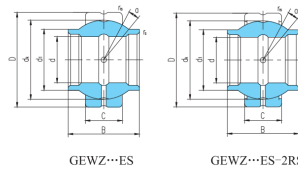

GEWZ...ES (d 12.7~152.4)

**Clasificación
de carga básica (kN)**

Seleccione	Consulta	Número de rodamiento	Dimensiones (mm)									un°	cr	corazón	Peso kg
			dk	D	segundo :	do:	d ₁ máximo	d _k	r _s min	r _{1s} min					
GEWZ12ES		12.7	22.225	19.05	9.525	15.875	18	0.15	0.6	5	13	41	0.024		
GEWZ12ES		0.5	0.875	0.75	0.375	0.625	0.709	0.006	0.024	5	13	41	0.024		
GEWZ15ES		15.875	26.988	23.8	11.913	19.812	23	0.15	0.6	5	22	65	0.038		
GEWZ15ES		0.625	1.0625	0.937	0.469	0.78	0.906	0.006	0.024	5	22	65	0.038		