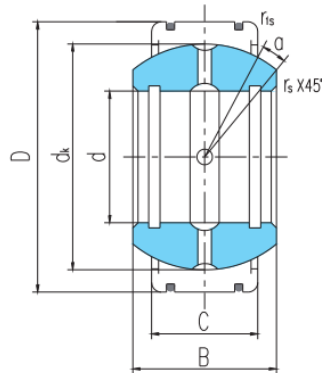

GEK...XS-2RS (d 25~60)

Seleccione	Consulta	Número de rodamiento	Dimensiones (mm)								Clasificación de carga básica (kN)		Peso corazón kg
			dk	D	segundo :	do:	d <sub>k</sub>	r <sub>s</sub> min	r <sub>1s</sub> min	un°	cr		
GEK25XS-2RS	25	68	40	28	50	0.6	1	19	117	590	0.707		
GEK30XS-2RS	30	70	47	32	60	0.6	1	19	163	813	0.814		
GEK35XS-2RS	35	80	54	38	70	0.6	1	17	226	1130	1.23		
GEK40XS-2RS	40	90	64	44	80	0.6	1	19	298	1490	2		
GEK45XS-2RS	45	100	72	52	90	0.6	1	17	398	1990	2.84		
GEK50XS-2RS	50	110	80	58	100	1	1	17	493	2450	3.81		
GEK55XS-2RS	55	125	90	64	110	1	1	19	598	2990	5.49		
GEK60XS-2RS	60	135	98	72	120	1	1	17	732	3660	6.93		