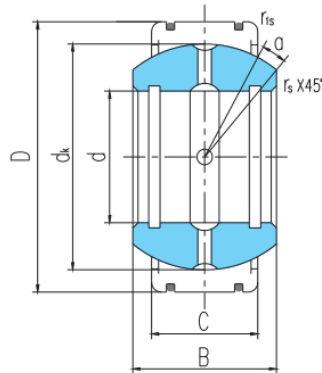

GEK...XS-2RS (d 25~60)

Seleccione	Consulta	Número de rodamiento	Dimensiones (mm)								Clasificación de carga básica (kN)		Peso corazón kg
			dk	D	segundo :	do:	d _k	r _s min	r _{1s} min	un°	cr		
GEK25XS-2RS	25	68	40	28	50	0.6	1	19	117	590	0.707		
GEK30XS-2RS	30	70	47	32	60	0.6	1	19	163	813	0.814		
GEK35XS-2RS	35	80	54	38	70	0.6	1	17	226	1130	1.23		
GEK40XS-2RS	40	90	64	44	80	0.6	1	19	298	1490	2		
GEK45XS-2RS	45	100	72	52	90	0.6	1	17	398	1990	2.84		
GEK50XS-2RS	50	110	80	58	100	1	1	17	493	2450	3.81		
GEK55XS-2RS	55	125	90	64	110	1	1	19	598	2990	5.49		
GEK60XS-2RS	60	135	98	72	120	1	1	17	732	3660	6.93		