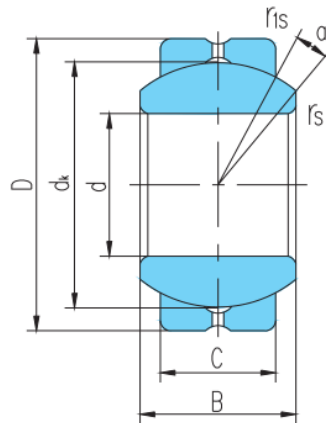

GEBJ..S (d 5~30)

Seleccione Consulta	Número de rodamiento	Dimensiones (mm)									Clasificación de carga básica (kN)		Peso corazón kg
		dk	D	segundo :	do:	dk	rs min	r1s min	un°	cr			
GEBJ5S	5	13	8	6	11.112	0.3	0.3	13	3.2	9	0.006		
GEBJ6S	6	16	9	6.75	12.7	0.3	0.3	13	4.1	12	0.01		
GEBJ8S	8	19	12	9	15.88	0.3	0.3	13	6.5	20	0.018		
GEBJ10S	10	22	14	10.5	19.05	0.3	0.6	13	9.6	28	0.027		
GEBJ12S	12	26	16	12	22.23	0.3	0.6	13	12	37	0.043		
GEBJ14S	14	28	19	13.5	25.4	0.3	0.6	15	16	49	0.055		
GEBJ16S	16	32	21	15	28.58	0.3	0.6	15	20	61	0.081		
GEBJ18S	18	35	23	16.5	31.75	0.6	0.6	15	25	74	0.103		
GEBJ20S	20	40	25	18	34.93	0.6	0.6	15	30	89	0.149		
GEBJ22S	22	42	28	20	38.1	0.6	0.6	15	36	108	0.176		
GEBJ25S	25	47	31	22	42.86	0.6	0.6	15	45	130	0.242		
GEBJ30S	30	55	37	25	50.8	0.6	0.6	15	61	178	0.378		