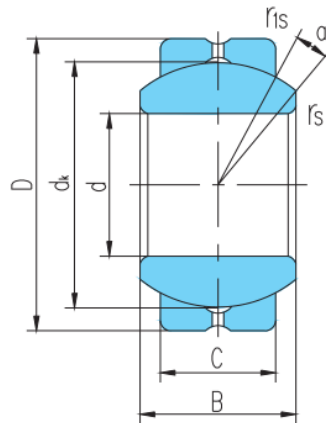

GEBJ..S (d 5~30)

Seleccione Consulta	Número de rodamiento	Dimensiones (mm)									Clasificación de carga básica (kN)		Peso corazón kg
		dk	D	segundo do:	dk	rs min	r1s min	un°	cr	corazón			
GEBJ5S	5	13	8	6	11.112	0.3	0.3	13	3.2	9	0.006		
GEBJ6S	6	16	9	6.75	12.7	0.3	0.3	13	4.1	12	0.01		
GEBJ8S	8	19	12	9	15.88	0.3	0.3	13	6.5	20	0.018		
GEBJ10S	10	22	14	10.5	19.05	0.3	0.6	13	9.6	28	0.027		
GEBJ12S	12	26	16	12	22.23	0.3	0.6	13	12	37	0.043		
GEBJ14S	14	28	19	13.5	25.4	0.3	0.6	15	16	49	0.055		
GEBJ16S	16	32	21	15	28.58	0.3	0.6	15	20	61	0.081		
GEBJ18S	18	35	23	16.5	31.75	0.6	0.6	15	25	74	0.103		
GEBJ20S	20	40	25	18	34.93	0.6	0.6	15	30	89	0.149		
GEBJ22S	22	42	28	20	38.1	0.6	0.6	15	36	108	0.176		
GEBJ25S	25	47	31	22	42.86	0.6	0.6	15	45	130	0.242		
GEBJ30S	30	55	37	25	50.8	0.6	0.6	15	61	178	0.378		