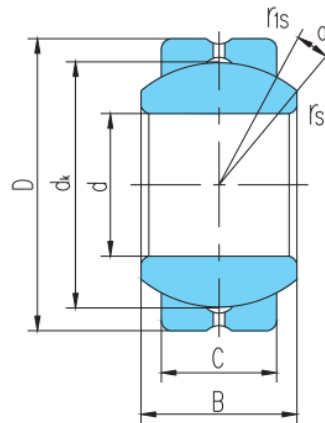

GEBJ..S (d 5~30)

Seleccione Consulta	Número de rodamiento	Dimensiones (mm)									Clasificación de carga básica (kN)		Peso corazón kg
		dk	D	segundo do:	dk	rs min	r1s min	un°	cr	corazón			
GEBJ5S	5	13	8	6	11.112	0.3	0.3	13	3.2	9	0.006		
GEBJ6S	6	16	9	6.75	12.7	0.3	0.3	13	4.1	12	0.01		
GEBJ8S	8	19	12	9	15.88	0.3	0.3	13	6.5	20	0.018		
GEBJ10S	10	22	14	10.5	19.05	0.3	0.6	13	9.6	28	0.027		
GEBJ12S	12	26	16	12	22.23	0.3	0.6	13	12	37	0.043		
GEBJ14S	14	28	19	13.5	25.4	0.3	0.6	15	16	49	0.055		
GEBJ16S	16	32	21	15	28.58	0.3	0.6	15	20	61	0.081		
GEBJ18S	18	35	23	16.5	31.75	0.6	0.6	15	25	74	0.103		
GEBJ20S	20	40	25	18	34.93	0.6	0.6	15	30	89	0.149		
GEBJ22S	22	42	28	20	38.1	0.6	0.6	15	36	108	0.176		
GEBJ25S	25	47	31	22	42.86	0.6	0.6	15	45	130	0.242		
GEBJ30S	30	55	37	25	50.8	0.6	0.6	15	61	178	0.378		