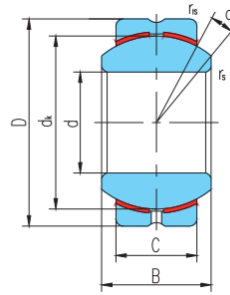

GEBK..S (d 5~30)

Seleccione Consulta	Número de rodamiento	Dimensiones (mm)									Clasificación de carga básica (kN)		Peso corazón kg
		dk	D	segundo	do:	dk	rs min	r1s min	un°	cr	corazón		
GEBK5S	5	16	8	6	11.112	0.3	0.3	13	3.3	7.8	0.009		
GEBK6S	6	18	9	6.75	12.7	0.3	0.3	13	4.3	9.8	0.013		
GEBK8S	8	22	12	9	15.88	0.3	0.3	14	6.8	16	0.024		
GEBK10S	10	26	14	10.5	19.05	0.3	0.6	14	10	23	0.039		
GEBK12S	12	30	16	12	22.23	0.3	0.6	13	13	31	0.058		
GEBK14S	14	34	19	13.5	25.4	0.3	0.6	16	17	40	0.084		
GEBK16S	16	38	21	15	28.58	0.3	0.6	15	21	50	0.118		
GEBK18S	18	42	23	16.5	31.75	0.6	0.6	15	26	61	0.16		
GEBK20S	20	46	25	18	34.93	0.6	0.6	15	31	73	0.21		
GEBK22S	22	50	28	20	38.1	0.6	0.6	15	38	88	0.26		
GEBK25S	25	56	31	22	42.86	0.6	0.6	15	47	110	0.39		
GEBK28S	28	62	35	25	47.63	0.6	0.6	15	59	138	0.5		
GEBK30S	30	66	37	25	50.8	0.6	0.6	17	63	148	0.61		