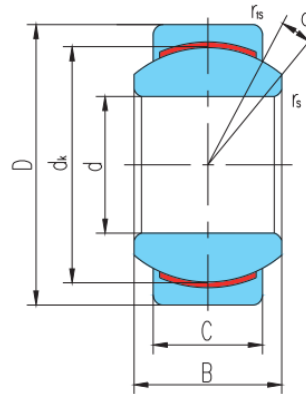

GEBJ..C(d 5□30)

Seleccione Consulta	Número de rodamiento	Dimensiones (mm)									Clasificación de carga básica (kN)		Peso corazón kg
		dk	D	segundo :	do:	d _k	r _s min	r _{1s} min	un°	cr	corazón		
GEBJ5C	5	13	8	6	11.112	0.3	0.3	13	6	15	0.006		
GEBJ6C	6	16	9	6.75	12.7	0.3	0.3	13	7.7	19	0.010		
GEBJ8C	8	19	12	9	15.88	0.3	0.3	13	13	32	0.018		
GEBJ10C	10	22	14	10.5	19.05	0.3	0.6	13	18	45	0.027		
GEBJ12C	12	26	16	12	22.23	0.3	0.6	13	24	60	0.043		
GEBJ14C	14	28	19	13.5	25.4	0.3	0.6	15	31	77	0.055		
GEBJ16C	16	32	21	15	28.58	0.3	0.6	15	38	96	0.081		
GEBJ18C	18	35	23	16.5	31.75	0.6	0.6	15	47	117	0.103		
GEBJ20C	20	40	25	18	34.93	0.6	0.6	15	56	141	0.149		
GEBJ22C	22	42	28	20	38.1	0.6	0.6	15	68	171	0.176		
GEBJ25C	25	47	31	22	42.86	0.6	0.6	15	84	212	0.242		
GEBJ30C	30	55	37	25	50.8	0.6	0.6	15	113	283	0.378		