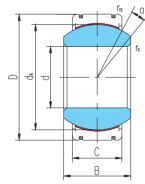

GEG...ET-2RS(d 15□110)

GEG...ET-2RS

GEG...XT-2RS

Seleccione	Consulta	Número de rodamiento	Dimensiones (mm)								Clasificación de carga básica (kN)		Peso corazón kg
			dk	D	segundo	do:	d _k	r _s min	r _{1s} min	un°	cr	corazón	
GEG15ET-2RS	15	30	16	10	25	0.3	0.3	16	32	75	0.048		
GEG17ET-2RS	17	35	20	12	29	0.3	0.3	19	45	104	0.08		
GEG20ET-2RS	20	42	25	16	35.5	0.3	0.6	17	85	204	0.152		
GEG25ET-2RS	25	47	28	18	40.7	0.6	0.6	17	110	263	0.199		
GEG30ET-2RS	30	55	32	20	47	0.6	1	17	140	338	0.296		
GEG35ET-2RS	35	62	35	22	53	0.6	1	16	175	419	0.402		
GEG40ET-2RS	40	68	40	25	60	0.6	1	17	225	540	0.535		
GEG45ET-2RS	45	75	43	28	66	0.6	1	15	275	665	0.698		
GEG50ET-2RS	50	90	56	36	80	0.6	1	17	430	1030	1.42		
GEG60ET-2RS	60	105	63	40	92	1	1	17	550	1320	2.09		
GEG70ET-2RS	70	120	70	45	105	1	1	16	705	1700	3.01		
GEG80ET-2RS	80	130	75	50	115	1	1	14	860	2070	3.61		
GEG90ET-2RS	90	150	85	55	130	1	1	15	1070	2570	5.5		
GEG100ET-2RS	100	160	85	55	140	1	1	14	1150	2770	6.04		
GEGU0ET-2RS	110	180	100	70	160	1	1	12	1680	4030	9.74		