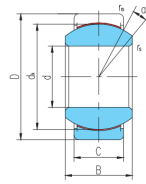

GEG...ET-2RS(d 15□110)

GEG...ET-2RS

GEG...XT-2RS

Seleccione	Consulta	Número de rodamiento	Dimensiones (mm)								Clasificación de carga básica (kN)		Peso corazón kg
			dk	D	segundo	do:	d _k	r _s min	r _{1s} min	un°	cr	corazón	
GEG15ET-2RS	15	30	16	10	25	0.3	0.3	16	32	75	0.048		
GEG17ET-2RS	17	35	20	12	29	0.3	0.3	19	45	104	0.08		
GEG20ET-2RS	20	42	25	16	35.5	0.3	0.6	17	85	204	0.152		
GEG25ET-2RS	25	47	28	18	40.7	0.6	0.6	17	110	263	0.199		
GEG30ET-2RS	30	55	32	20	47	0.6	1	17	140	338	0.296		
GEG35ET-2RS	35	62	35	22	53	0.6	1	16	175	419	0.402		
GEG40ET-2RS	40	68	40	25	60	0.6	1	17	225	540	0.535		
GEG45ET-2RS	45	75	43	28	66	0.6	1	15	275	665	0.698		
GEG50ET-2RS	50	90	56	36	80	0.6	1	17	430	1030	1.42		
GEG60ET-2RS	60	105	63	40	92	1	1	17	550	1320	2.09		
GEG70ET-2RS	70	120	70	45	105	1	1	16	705	1700	3.01		
GEG80ET-2RS	80	130	75	50	115	1	1	14	860	2070	3.61		
GEG90ET-2RS	90	150	85	55	130	1	1	15	1070	2570	5.5		
GEG100ET-2RS	100	160	85	55	140	1	1	14	1150	2770	6.04		
GEGU0ET-2RS	110	180	100	70	160	1	1	12	1680	4030	9.74		