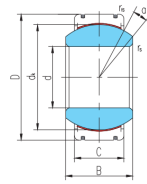

GEG...ET-2RS(d 15□110)

GEG...ET-2RS

GEG...XT-2RS

Seleccione	Consulta	Número de rodamiento	Dimensiones (mm)								Clasificación de carga básica (kN)		Peso corazón kg
			dk	D	segundo	do:	dk	rs min	r1s min	un°	cr	corazón	
GEG15ET-2RS	15	30	16	10	25	0.3	0.3	16	32	75	0.048		
GEG17ET-2RS	17	35	20	12	29	0.3	0.3	19	45	104	0.08		
GEG20ET-2RS	20	42	25	16	35.5	0.3	0.6	17	85	204	0.152		
GEG25ET-2RS	25	47	28	18	40.7	0.6	0.6	17	110	263	0.199		
GEG30ET-2RS	30	55	32	20	47	0.6	1	17	140	338	0.296		
GEG35ET-2RS	35	62	35	22	53	0.6	1	16	175	419	0.402		
GEG40ET-2RS	40	68	40	25	60	0.6	1	17	225	540	0.535		
GEG45ET-2RS	45	75	43	28	66	0.6	1	15	275	665	0.698		
GEG50ET-2RS	50	90	56	36	80	0.6	1	17	430	1030	1.42		
GEG60ET-2RS	60	105	63	40	92	1	1	17	550	1320	2.09		
GEG70ET-2RS	70	120	70	45	105	1	1	16	705	1700	3.01		
GEG80ET-2RS	80	130	75	50	115	1	1	14	860	2070	3.61		
GEG90ET-2RS	90	150	85	55	130	1	1	15	1070	2570	5.5		
GEG100ET-2RS	100	160	85	55	140	1	1	14	1150	2770	6.04		
GEGU0ET-2RS	110	180	100	70	160	1	1	12	1680	4030	9.74		