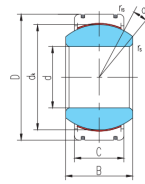

GEG...ET-2RS(d 15□110)

GEG...ET-2RS

GEG...XT-2RS

Seleccione	Consulta	Número de rodamiento	Dimensiones (mm)								Clasificación de carga básica (kN)		Peso corazón kg
			dk	D	segundo	do:	d _k	r _s min	r _{1s} min	un°	cr	corazón	
GEG15ET-2RS	15	30	16	10	25	0.3	0.3	16	32	75	0.048		
GEG17ET-2RS	17	35	20	12	29	0.3	0.3	19	45	104	0.08		
GEG20ET-2RS	20	42	25	16	35.5	0.3	0.6	17	85	204	0.152		
GEG25ET-2RS	25	47	28	18	40.7	0.6	0.6	17	110	263	0.199		
GEG30ET-2RS	30	55	32	20	47	0.6	1	17	140	338	0.296		
GEG35ET-2RS	35	62	35	22	53	0.6	1	16	175	419	0.402		
GEG40ET-2RS	40	68	40	25	60	0.6	1	17	225	540	0.535		
GEG45ET-2RS	45	75	43	28	66	0.6	1	15	275	665	0.698		
GEG50ET-2RS	50	90	56	36	80	0.6	1	17	430	1030	1.42		
GEG60ET-2RS	60	105	63	40	92	1	1	17	550	1320	2.09		
GEG70ET-2RS	70	120	70	45	105	1	1	16	705	1700	3.01		
GEG80ET-2RS	80	130	75	50	115	1	1	14	860	2070	3.61		
GEG90ET-2RS	90	150	85	55	130	1	1	15	1070	2570	5.5		
GEG100ET-2RS	100	160	85	55	140	1	1	14	1150	2770	6.04		
GEGU0ET-2RS	110	180	100	70	160	1	1	12	1680	4030	9.74		