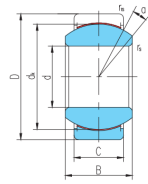

GEG...ET-2RS(d 15□110)

GEG...ET-2RS

GEG...XT-2RS

Seleccione	Consulta	Número de rodamiento	Dimensiones (mm)								Clasificación de carga básica (kN)		Peso corazón kg
			dk	D	segundo	do:	dk	rs min	r1s min	un°	cr	corazón	
GEG15ET-2RS	15	30	16	10	25	0.3	0.3	16	32	75	0.048		
GEG17ET-2RS	17	35	20	12	29	0.3	0.3	19	45	104	0.08		
GEG20ET-2RS	20	42	25	16	35.5	0.3	0.6	17	85	204	0.152		
GEG25ET-2RS	25	47	28	18	40.7	0.6	0.6	17	110	263	0.199		
GEG30ET-2RS	30	55	32	20	47	0.6	1	17	140	338	0.296		
GEG35ET-2RS	35	62	35	22	53	0.6	1	16	175	419	0.402		
GEG40ET-2RS	40	68	40	25	60	0.6	1	17	225	540	0.535		
GEG45ET-2RS	45	75	43	28	66	0.6	1	15	275	665	0.698		
GEG50ET-2RS	50	90	56	36	80	0.6	1	17	430	1030	1.42		
GEG60ET-2RS	60	105	63	40	92	1	1	17	550	1320	2.09		
GEG70ET-2RS	70	120	70	45	105	1	1	16	705	1700	3.01		
GEG80ET-2RS	80	130	75	50	115	1	1	14	860	2070	3.61		
GEG90ET-2RS	90	150	85	55	130	1	1	15	1070	2570	5.5		
GEG100ET-2RS	100	160	85	55	140	1	1	14	1150	2770	6.04		
GEGU0ET-2RS	110	180	100	70	160	1	1	12	1680	4030	9.74		