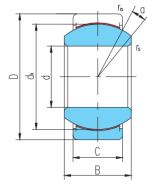

GEG...ET-2RS(d 15□110)

GEG...ET-2RS

GEG...XT-2RS

Seleccione	Consulta	Número de rodamiento	Dimensiones (mm)								Clasificación de carga básica (kN)		Peso corazón kg
			dk	D	segundo	do:	d _k	r _s min	r _{1s} min	un°	cr	corazón	
GEG15ET-2RS	15	30	16	10	25	0.3	0.3	16	32	75	0.048		
GEG17ET-2RS	17	35	20	12	29	0.3	0.3	19	45	104	0.08		
GEG20ET-2RS	20	42	25	16	35.5	0.3	0.6	17	85	204	0.152		
GEG25ET-2RS	25	47	28	18	40.7	0.6	0.6	17	110	263	0.199		
GEG30ET-2RS	30	55	32	20	47	0.6	1	17	140	338	0.296		
GEG35ET-2RS	35	62	35	22	53	0.6	1	16	175	419	0.402		
GEG40ET-2RS	40	68	40	25	60	0.6	1	17	225	540	0.535		
GEG45ET-2RS	45	75	43	28	66	0.6	1	15	275	665	0.698		
GEG50ET-2RS	50	90	56	36	80	0.6	1	17	430	1030	1.42		
GEG60ET-2RS	60	105	63	40	92	1	1	17	550	1320	2.09		
GEG70ET-2RS	70	120	70	45	105	1	1	16	705	1700	3.01		
GEG80ET-2RS	80	130	75	50	115	1	1	14	860	2070	3.61		
GEG90ET-2RS	90	150	85	55	130	1	1	15	1070	2570	5.5		
GEG100ET-2RS	100	160	85	55	140	1	1	14	1150	2770	6.04		
GEGU0ET-2RS	110	180	100	70	160	1	1	12	1680	4030	9.74		