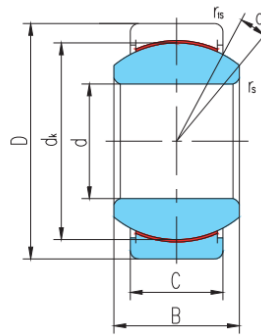

GEZ...ET-2RS(d 19.05□152.4)

Seleccione	Consulta	Número de rodamiento	Dimensiones (mm)								Clasificación de carga básica (kN)		Peso corazón kg
			dk	D	segundo ;	do:	dk	rs min	r1s min	un°	cr		
GEZ19ET-2RS	19.05	31.75	16.662	14.275	27.5	0.3	0.6	6	50	117	0.053		
GEZ19ET-2RS	0.75	1.25	0.656	0.562	1.081	0.012	0.024	6	50	117	0.053		
GEZ22ET-2RS	22.225	36.513	19.431	16.662	32	0.3	0.6	6	69	160	0.085		
GEZ22ET-2RS	0.875	1.4375	0.756	0.656	1.258	0.012	0.024	6	69	160	0.085		
GEZ25ET-2RS	25.4	41.275	22.225	19.05	36.5	0.3	0.6	6	104	250	0.121		
GEZ25ET-2RS	1	1.625	0.875	0.75	1.437	0.012	0.024	6	104	250	0.121		
GEZ31ET-2RS	31.75	50.8	27.762	23.8	45.5	0.6	0.6	6	160	390	0.23		
GEZ31ET-2RS	1.25	2	1.093	0.937	1.788	0.024	0.024	6	160	390	0.23		
GEZ34ET-2RS	34.925	55.563	30.15	26.187	49	0.6	1	5	190	460	0.35		
GEZ34ET-2RS	1.375	2.1875	1.187	1.031	1.926	0.024	0.04	5	190	460	0.35		
GEZ38ET-2RS	38.1	61.913	33.325	28.575	54.7	0.6	1	6	235	560	0.42		
GEZ38ET-2RS	1.5	2.4375	1.312	1.125	2.154	0.024	0.04	6	235	560	0.42		
GEZ44ET-2RS	44.45	71.438	38.887	33.325	63.9	0.6	1	6	320	765	0.64		
GEZ44ET-2RS	1.75	2.8125	1.531	1.312	2.511	0.024	0.04	6	320	765	0.64		
GEZ50ET-2RS	50.8	80.963	44.45	38.1	73	0.6	1	6	415	1000	0.93		
GEZ50ET-2RS	2	3.1875	1.75	1.5	2.869	0.024	0.04	6	415	1000	0.93		
GEZ57ET-2RS	57.15	90.488	50.013	42.85	82	0.6	1	6	525	1260	1.3		
GEZ57ET-2RS	2.25	3.5625	1.969	1.687	3.223	0.024	0.04	6	525	1260	1.3		
GEZ63ET-2RS	63.5	100.013	55.55	47.625	92	1	1	6	655	1570	1.85		
GEZ63ET-2RS	2.5	3.9375	2.187	1.875	3.616	0.04	0.04	6	655	1570	1.85		
GEZ69ET-2RS	69.85	111.125	61.112	52.375	100	1	1	6	785	1880	2.4		
GEZ69ET-2RS	2.75	4.375	2.406	2.062	3.937	0.04	0.04	6	785	1880	2.4		
GEZ76ET-2RS	76.2	120.65	66.675	57.15	109.5	1	1	6	935	2250	3.1		
GEZ76ET-2RS	3	4.75	2.625	2.25	4.303	0.04	0.04	6	935	2250	3.1		
GEZ82ET-2RS	82.55	130.175	72.238	61.9	119	1	1	6	1100	2650	3.8		