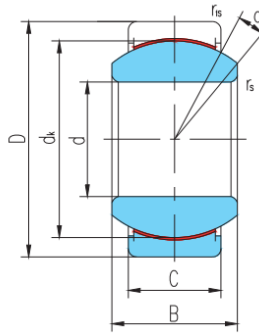

GEZ...ET-2RS(d 19.05□152.4)

Seleccione	Consulta	Número de rodamiento	Dimensiones (mm)								Clasificación de carga básica (kN)		Peso corazón kg
			dk	D	segundo ;	do:	dk	rs min	r1s min	un°	cr		
GEZ19ET-2RS	19.05	31.75	16.662	14.275	27.5	0.3	0.6	6	50	117	0.053		
GEZ19ET-2RS	0.75	1.25	0.656	0.562	1.081	0.012	0.024	6	50	117	0.053		
GEZ22ET-2RS	22.225	36.513	19.431	16.662	32	0.3	0.6	6	69	160	0.085		
GEZ22ET-2RS	0.875	1.4375	0.756	0.656	1.258	0.012	0.024	6	69	160	0.085		
GEZ25ET-2RS	25.4	41.275	22.225	19.05	36.5	0.3	0.6	6	104	250	0.121		
GEZ25ET-2RS	1	1.625	0.875	0.75	1.437	0.012	0.024	6	104	250	0.121		
GEZ31ET-2RS	31.75	50.8	27.762	23.8	45.5	0.6	0.6	6	160	390	0.23		
GEZ31ET-2RS	1.25	2	1.093	0.937	1.788	0.024	0.024	6	160	390	0.23		
GEZ34ET-2RS	34.925	55.563	30.15	26.187	49	0.6	1	5	190	460	0.35		
GEZ34ET-2RS	1.375	2.1875	1.187	1.031	1.926	0.024	0.04	5	190	460	0.35		
GEZ38ET-2RS	38.1	61.913	33.325	28.575	54.7	0.6	1	6	235	560	0.42		
GEZ38ET-2RS	1.5	2.4375	1.312	1.125	2.154	0.024	0.04	6	235	560	0.42		
GEZ44ET-2RS	44.45	71.438	38.887	33.325	63.9	0.6	1	6	320	765	0.64		
GEZ44ET-2RS	1.75	2.8125	1.531	1.312	2.511	0.024	0.04	6	320	765	0.64		
GEZ50ET-2RS	50.8	80.963	44.45	38.1	73	0.6	1	6	415	1000	0.93		
GEZ50ET-2RS	2	3.1875	1.75	1.5	2.869	0.024	0.04	6	415	1000	0.93		
GEZ57ET-2RS	57.15	90.488	50.013	42.85	82	0.6	1	6	525	1260	1.3		
GEZ57ET-2RS	2.25	3.5625	1.969	1.687	3.223	0.024	0.04	6	525	1260	1.3		
GEZ63ET-2RS	63.5	100.013	55.55	47.625	92	1	1	6	655	1570	1.85		
GEZ63ET-2RS	2.5	3.9375	2.187	1.875	3.616	0.04	0.04	6	655	1570	1.85		
GEZ69ET-2RS	69.85	111.125	61.112	52.375	100	1	1	6	785	1880	2.4		
GEZ69ET-2RS	2.75	4.375	2.406	2.062	3.937	0.04	0.04	6	785	1880	2.4		
GEZ76ET-2RS	76.2	120.65	66.675	57.15	109.5	1	1	6	935	2250	3.1		
GEZ76ET-2RS	3	4.75	2.625	2.25	4.303	0.04	0.04	6	935	2250	3.1		
GEZ82ET-2RS	82.55	130.175	72.238	61.9	119	1	1	6	1100	2650	3.8		