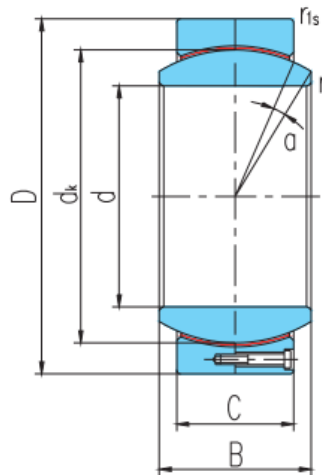

GEC...HT(d 320□600)

Clasificación de carga básica (kN)

Seleccione Consulta Número de rodamiento

Dimensiones (mm)

			dk	D	segundo do:	dk	rs min	r1s	min	un°	cr	corazón	Peso kg
GEC320HT	320	440	160	135	380	1.1	3	4	9230	18460	78		
GEC340HT	340	460	160	135	400	1.1	3	3	9720	19440	83		
GEC360HT	360	480	160	135	420	1.1	3	3	10200	20400	87		
GEC380HT	380	520	190	160	450	1.5	4	4	12960	25920	129		
GEC400HT	400	540	190	160	470	1.5	4	3	13530	27060	135		
GEC420HT	420	560	190	160	490	1.5	4	3	14110	28220	141		
GEC440HT	440	600	218	185	520	1.5	4	3	17310	34620	196		
GEC460HT	460	620	218	185	540	1.5	4	3	17980	35960	204		
GEC480HT	480	650	230	195	565	2	5	3	19830	39660	239		
GEC500HT	500	670	230	195	585	2	5	3	20530	41060	248		
GEC530HT	530	710	243	205	620	2	5	3	22870	45740	294		
GEC560HT	560	750	258	215	655	2	5	4	25340	50680	345		
GEC600HT	600	800	272	230	700	2	5	3	28980	57960	413		