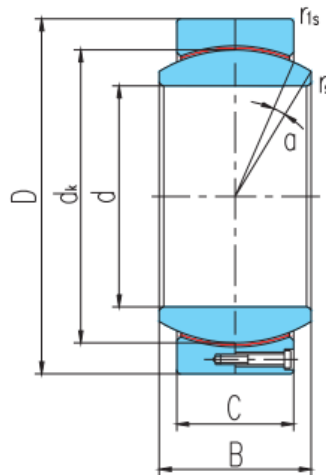

GEC...HT(d 320□600)

Clasificación de carga básica (kN)

Seleccione	Consulta	Número de rodamiento	Dimensiones (mm)								un°	cr	Peso corazón kg
			dk	D	segundo do:	dk	rs min	r1s	min				
GEC320HT	320	440	160	135	380	1.1	3	4	9230	18460	78		
GEC340HT	340	460	160	135	400	1.1	3	3	9720	19440	83		
GEC360HT	360	480	160	135	420	1.1	3	3	10200	20400	87		
GEC380HT	380	520	190	160	450	1.5	4	4	12960	25920	129		
GEC400HT	400	540	190	160	470	1.5	4	3	13530	27060	135		
GEC420HT	420	560	190	160	490	1.5	4	3	14110	28220	141		
GEC440HT	440	600	218	185	520	1.5	4	3	17310	34620	196		
GEC460HT	460	620	218	185	540	1.5	4	3	17980	35960	204		
GEC480HT	480	650	230	195	565	2	5	3	19830	39660	239		
GEC500HT	500	670	230	195	585	2	5	3	20530	41060	248		
GEC530HT	530	710	243	205	620	2	5	3	22870	45740	294		
GEC560HT	560	750	258	215	655	2	5	4	25340	50680	345		
GEC600HT	600	800	272	230	700	2	5	3	28980	57960	413		