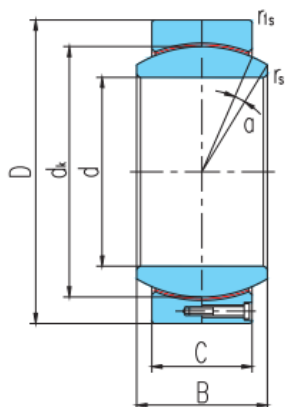

GEH...HT(d 100□800)

**Clasificación de carga básica (kN)**

**Seleccione Consulta Número de rodamiento**

**Dimensiones (mm)**

			dk	D	segundo :	do:	dk	r <sub>s</sub> min	r <sub>1s</sub> min	un°	cr corazón	Peso kg
GEH100HT	100	150	71	67	135	1	1	2	1350	3250	5.07	
GEH110HT	110	160	78	74	145	1	1	2	1600	3860	6.21	
GEH120HT	120	180	85	80	160	1	1	2	1920	4600	8.87	
GEH140HT	140	210	100	95	185	1	1	2	2630	6320	14.6	
GEH160HT	160	230	115	109	210	1	1	2	3430	8240	18.6	
GEH180HT	180	260	128	122	240	1.1	1.1	2	4390	10540	26.7	
GEH200HT	200	290	140	134	260	1.1	1.1	2	5220	12540	37.1	
GEH220HT	220	320	155	148	290	1.1	1.1	2	6430	15450	49.4	
GEH240HT	240	340	170	162	310	1.1	1.1	2	7530	18070	57.9	
GEH260HT	260	370	185	175	340	1.1	1.1	2	8920	21420	75.2	
GEH280HT	280	400	200	190	370	1.1	1.1	2	10540	25300	96	
GEH300HT	300	430	212	200	390	1.1	1.1	2	11700	28080	117	
GEH320HT	320	460	230	218	414	1.1	3	2	16240	32480	148	
GEH340HT	340	480	243	230	434	1.1	3	2	17960	35920	163	
GEH360HT	360	520	258	243	474	1.1	4	2	20730	41460	213	
GEH380HT	380	540	272	258	494	1.5	4	2	22940	45880	236	
GEH400HT	400	580	280	265	514	1.5	4	2	24510	49020	290	
GEH420HT	420	600	300	280	534	1.5	4	2	26910	53920	319	
GEH440HT	440	630	315	300	574	1.5	4	2	30990	61980	379	
GEH460HT	460	650	325	308	593	1.5	4	2	32870	65740	404	
GEH480HT	480	680	340	320	623	2	5	2	35880	71760	463	

GEH...HT(d 100□800)

GEH500HT	500	710	355	335	643	2	5	2	38770	77540	529
GEH530HT	530	750	375	355	673	2	5	2	43000	86000	620
GEH560HT	560	800	400	380	723	2	5	2	49450	98900	770
GEH600HT	600	850	425	400	773	2	6	2	55650	111300	903
GEH630HT	630	900	450	425	813	3	6	2	62190	124380	1092
GEH670HT	670	950	475	450	862	3	6	2	69820	139640	1270
GEH710HT	710	1000	500	475	912	3	6	2	77970	155940	1465
GEH750HT	750	1060	530	500	972	3	6	2	87480	174960	1750
GEH800HT	800	1120	565	530	1022	3	6	2	97490	194980	2029