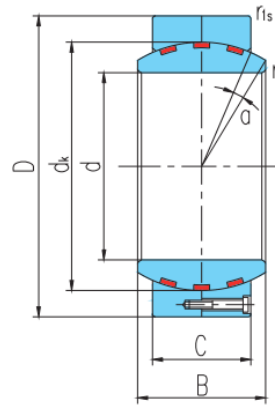

GEH...HF/Q(d 440-800)

Seleccione	Consulta	Número de rodamiento	Dimensiones (mm)								Clasificación de carga básica (kN)		Peso corazón kg
			dk	D	segundo ;	do:	dk min	rs min	r1s min	un°	cr	corazón	
GEH440HF/Q	440	630	315	300	574	1.5	4	2	17220	34440	370		
GEH460HF/Q	460	650	325	308	593	1.5	4	2	18260	36520	395		
GEH480HF/Q	480	680	340	320	623	2	5	2	19930	39860	453		
GEH500HF/Q	500	710	355	335	643	2	5	2	21540	43080	519		
GEH530HF/Q	530	750	375	355	673	2	5	2	23890	47780	609		
GEH560HF/Q	560	800	400	380	723	2	5	2	27470	54940	754		
GEH600HF/Q	600	850	425	400	773	2	6	2	30920	61840	885		
GEH630HF/Q	630	900	450	425	813	3	6	2	34550	69100	1072		
GEH670HF/Q	670	950	475	450	862	3	6	2	38790	77580	1248		
GEH710HF/Q	710	1000	500	475	912	3	6	2	43320	86640	1440		
GEH750HF/Q	750	1060	530	500	972	3	6	2	48600	97200	1722		
GEH800HF/Q	800	1120	565	530	1022	3	6	2	54160	108320	1998		