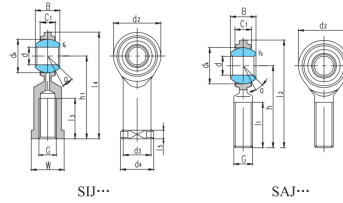

SAJ...(d 5-22)

Seleccione Consulta	Número de rodamiento	Dimensiones (mm)											Clasificación de carga básica (kN)		Peso corazón kg
		dk	segundo :	d _k	C1 máximo	d ₂	G	h	l ₁ min	l ₂	rs min	un°	cr	corazón	
SAJ5	5	8	11.112	7	16	M5	33	20	41	0.3	7	2.3	2.5	0.011	
SAJ6	6	9	12.7	7	18	M6	36	22	45	0.3	11	3.2	4	0.015	
SAJ8	8	12	15.875	9	22	M8	42	25	53	0.3	14	5.3	7.5	0.03	
SAJ10	10	14	19.05	11	26	M10	48	29	61	0.3	12	7.3	10.5	0.048	
SAJ12	12	16	22.225	12	30	M12	54	33	69	0.3	13	8.5	13	0.076	
SAJ14	14	19	25.4	14	34	M14	60	36	77	0.3	14	12	17	0.115	
SAJ16	16	21	28.575	15	38	M16	66	40	85	0.3	15	16.5	21	0.159	
SAJ18	18	23	31.75	17	42	M18x1.5	72	44	93	0.6	14	20	25.5	0.222	
SAJ20	20	25	34.925	18	46	M20x1.5	78	47	101	0.6	14	23	30	0.292	
SAJ22	22	28	38.1	20	50	M22x1.5	84	51	109	0.6	15	27.5	35.5	0.381	