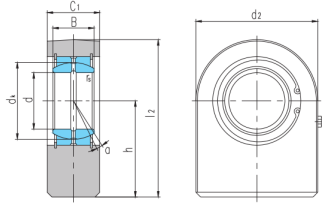

# SF...ES(d 15□120)

Seleccione Consulta	Número de rodamiento	Dimensiones (mm)										Clasificación de carga básica (kN)		Peso corazón kg
		dk	segundo dk	dk	C <sub>1</sub>	d <sub>2</sub>	h	l <sub>2</sub>	r <sub>s</sub>	un°	cr	corazón		
SF15ES	15	12	22	16	45	31	53.5	0.3	8	16	53	0.22		
SF16ES	16	14	25	17.5	48	35	59	0.3	10	21	59	0.29		
SF17ES	17	14	25	17.5	48	35	59	0.3	10	21	59	0.28		
SF20ES	20	16	29	19	50	38	63	0.3	9	30	67	0.36		
SF25ES	25	20	35.5	23	55	45	72.5	0.6	7	48	69	0.53		
SF30ES	30	22	40.7	28	65	51	83.5	0.6	6	62	118	0.85		
SF35ES	35	25	47	30	83	61	102.5	0.6	6	79	196	1.5		
SF40ES	40	28	53	35	100	69	119	0.6	7	99	305	2.42		
SF45ES	45	32	60	40	110	77	132	0.6	7	127	386	3.39		
SF50ES	50	35	66	40	123	88	149.5	0.6	6	156	441	4.24		
SF60ES	60	44	80	50	140	100	170	1	6	245	570	7.1		
SF70ES	70	49	92	55	164	115	197	1	6	313	724	10.7		
SF80ES	80	55	105	60	180	141	231	1	6	400	804	15.1		
SF90ES	90	60	115	65	226	150	263	1	5	488	1340	23.4		
SF100ES	100	70	130	70	250	170	295	1	7	607	1516	33.1		
SF110ES	110	70	140	80	295	185	332.5	1	6	654	2340	48.5		
SF120ES	120	85	160	90	360	210	390	1	6	950	3210	79.5		