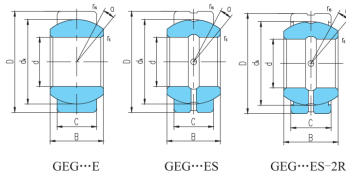

GEG...ES,ES-2RS (d 15~280)

Seleccione	Consulta	Número de rodamiento		Dimensiones (mm)								Clasificación de carga básica (kN)		Peso corazón kg
		No.1	No.2	dk	D	segundo :	do:	d _k	r _s min	r _{1s} min	un°	cr	corazón	
GEG15ES	GEG15ES-2RS	15	30	16	10	25	0.3	0.3	16	21	106	0.048		
GEG17ES	GEG17ES-2RS	17	35	20	12	29	0.3	0.3	19	30	146	0.08		
GEG20ES	GEG20ES-2RS	20	42	25	16	35.5	0.3	0.6	17	48	240	0.152		
GEG25ES	GEG25ES-2RS	25	47	28	18	40.7	0.6	0.6	17	62	310	0.199		
GEG30ES	GEG30ES-2RS	30	55	32	20	47	0.6	1	17	79	399	0.296		
GEG35ES	GEG35ES-2RS	35	62	35	22	53	0.6	1	16	99	495	0.402		
GEG40ES	GEG40ES-2RS	40	68	40	25	60	0.6	1	17	127	637	0.535		
GEG45ES	GEG45ES-2RS	45	75	43	28	66	0.6	1	15	156	780	0.698		
GEG50ES	GEG50ES-2RS	50	90	56	36	80	0.6	1	17	245	1220	1.42		
GEG60ES	GEG60ES-2RS	60	105	63	40	92	1	1	17	313	1560	2.09		
GEG70ES	GEG70ES-2RS	70	120	70	45	105	1	1	16	400	2000	3.01		
GEG80ES	GEG80ES-2RS	80	130	75	50	115	1	1	14	488	2440	3.61		
GEG90ES	GEG90ES-2RS	90	150	85	55	130	1	1	15	607	3030	5.5		
GEG100ES	GEG100ES-2RS	100	160	85	55	140	1	1	14	654	3270	6.04		
GEG110ES	GEG110ES-2RS	110	180	100	70	160	1	1	12	950	4750	9.74		
GEG120ES	GEG120ES-2RS	120	210	115	70	180	1	1	16	1070	5350	15.1		
GEG140ES	GEG140ES-2RS	140	230	130	80	200	1	1	16	1360	6800	18.9		
GEG160ES	GEG160ES-2RS	160	260	135	80	225	1.1	1.1	16	1530	7650	24.8		
GEG180ES	GEG180ES-2RS	180	290	155	100	250	1.1	1.1	14	2120	10600	35.9		
GEG200ES	GEG200ES-2RS	200	320	165	100	275	1.1	1.1	15	2320	11600	44.9		
GEG220ES	GEG220ES-2RS	220	340	175	100	300	1.1	1.1	16	2550	12700	50.9		
GEG240ES	GEG240ES-2RS	240	370	190	110	325	1.1	1.1	15	3030	15190	65.3		
GEG260ES	GEG260ES-2RS	260	400	205	120	350	1.1	1.1	15	3570	17850	82		
GEG280ES	GEG280ES-2RS	280	430	210	120	375	1.1	1.1	15	3800	19100	96.6		